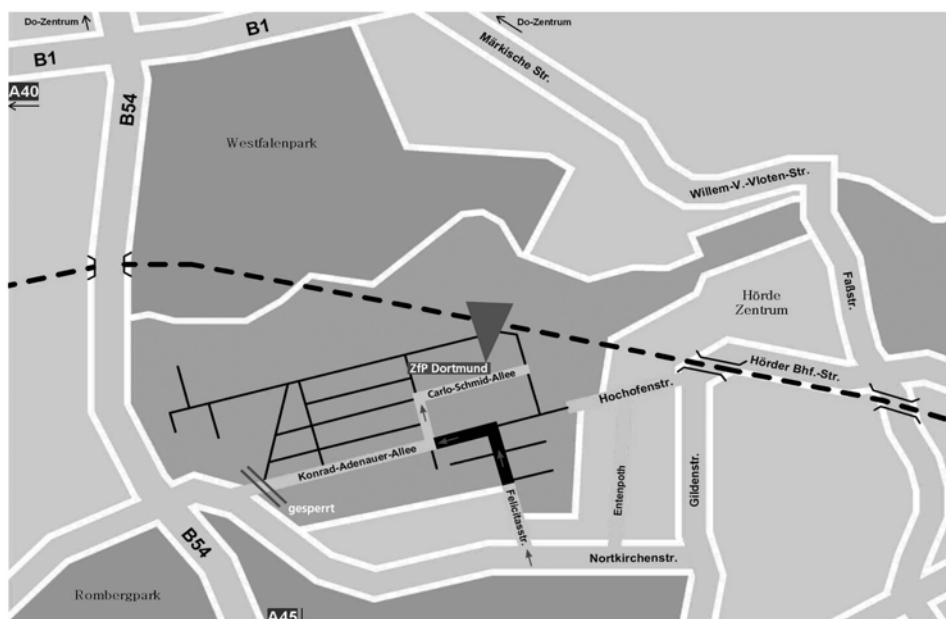

**24. November 2008
16.00 Uhr**

Gelände PHOENIX West

A n t w o r t f a x

Anrede
Vorname Name
Anschrift
Ort

Anreise mit dem PKW:

Anfahrt mit Navigationsgerät:

Die Carlo-Schmid-Allee ist als Ziel noch nicht aufgeführt.

Bitte wählen Sie daher die Konrad-Adenauer-Allee als Zielort

über die A40 / B1:

Anfahrt A40 / B1 bis Abfahrt Hagen (B54)
B54 bis Abfahrt DO-Hörde / Rombergpark
Richtung DO-Hörde
Norkirchenstraße
nach BMW der ausgeschilderten Umleitung
für die Konrad-Adenauer-Allee
über die Norkirchenstr./Felicitasstr. folgen

über die A1 / A45:

Anfahrt A1 bis Westhofener Kreuz
A45 bis Abfahrt DO-Süd (B54)
B54 bis Abfahrt DO-Brünninghausen / Rombergpark
anschließend der ausgeschilderten Umleitung
für die Konrad-Adenauer-Allee
über die Norkirchenstr./Felicitasstr. folgen

Anreise mit der Bahn:

Dortmund Hauptbahnhof > Taxi (ca. 6km)
Oder: U-Bahn Linie U49, Haltestelle Rombergpark, von dort zu Fuß (ca. 15 min)